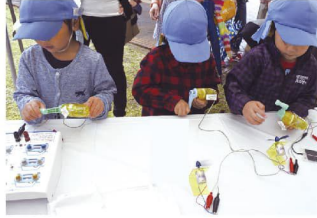

## しおりや竹とんぼを作ろう！ 電気や力の実験をしよう！

手回し発電などのエネルギー実験、カや空気の実験、ゴムてっぽう射撃体験や葉脈しおり作りに忍者しおり作り、牛乳パック竹とんぼ作りなどなど…ふしぎと楽しいがいっぱい！

時 間：10：00～14：00

参加費：無料

定 員：なし

しんぐらマイスター：

ひょうご環境体験館

問合せ