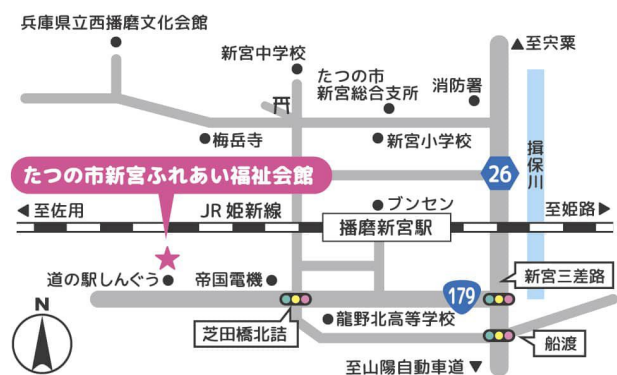

アクセス

たつの市新宮ふれあい福祉会館

〒679-4342 兵庫県たつの市新宮町平野 111-1

電車の場合

・JR 姫新線「播磨新宮駅」下車 西へ徒歩約10分

自動車の場合 (駐車場あり)

- ・太子竜野バイパス「福田ランプ」から北へ車で約30分
- ・山陽自動車道「龍野インター」から北へ車で約20分
- ・中国自動車道「山崎インター」から南へ車で約20分

ふれあいの湯 (同施設2階) でリフレッシュしませんか?

開館時間: 10:00 ~ 21:30 (最終受付 20:30)

料金: 大人 (中学生以上) ... 400円、小学生 ... 200円、小学生未満 ... 無料
障がい者 ... 65歳以上 ... 300円